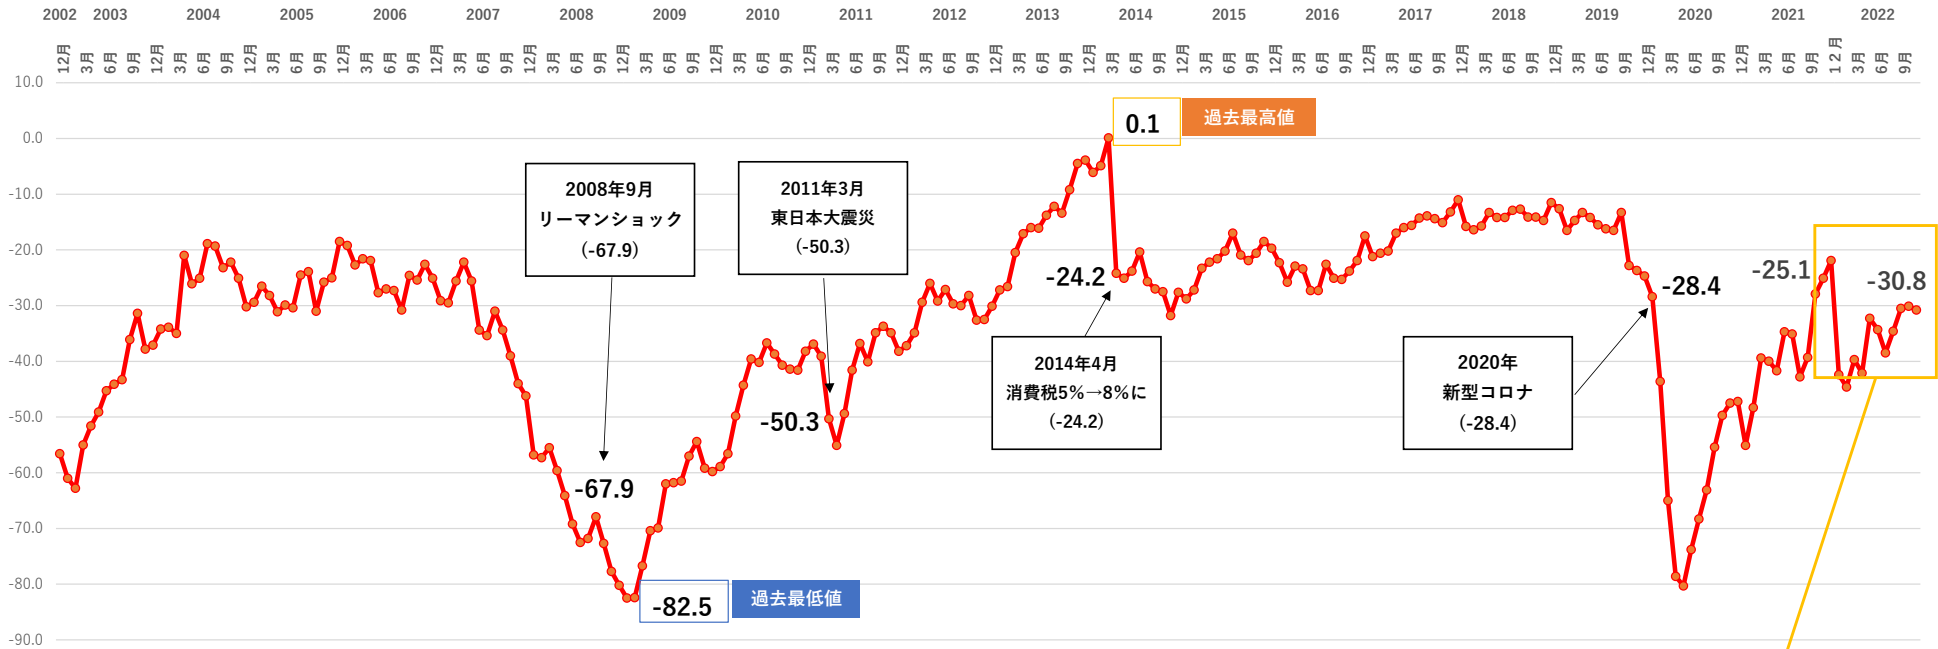

# 小規模企業景気動向調査 産業全体の業況DIグラフ～過去20年のトレンド～

## 産業全体の業況DIグラフ～直近1年間～

小規模企業景気動向調査 産業別の業況DIグラフ～ 過去調査から現在まで