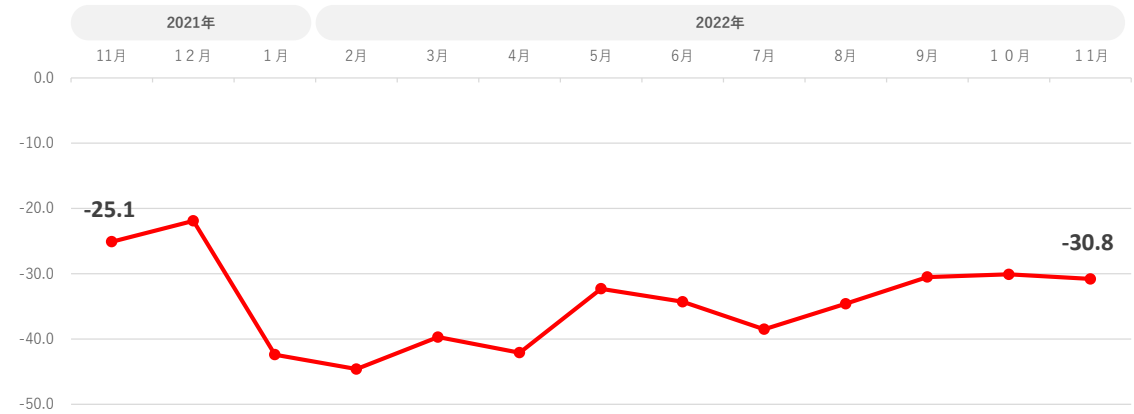

# 小規模企業景気動向調査 産業全体の業況DIグラフ～過去20年のトレンド～

## 産業全体の業況DIグラフ～直近1年間～

小規模企業景気動向調査 産業別の業況DIグラフ～ 過去調査から現在まで