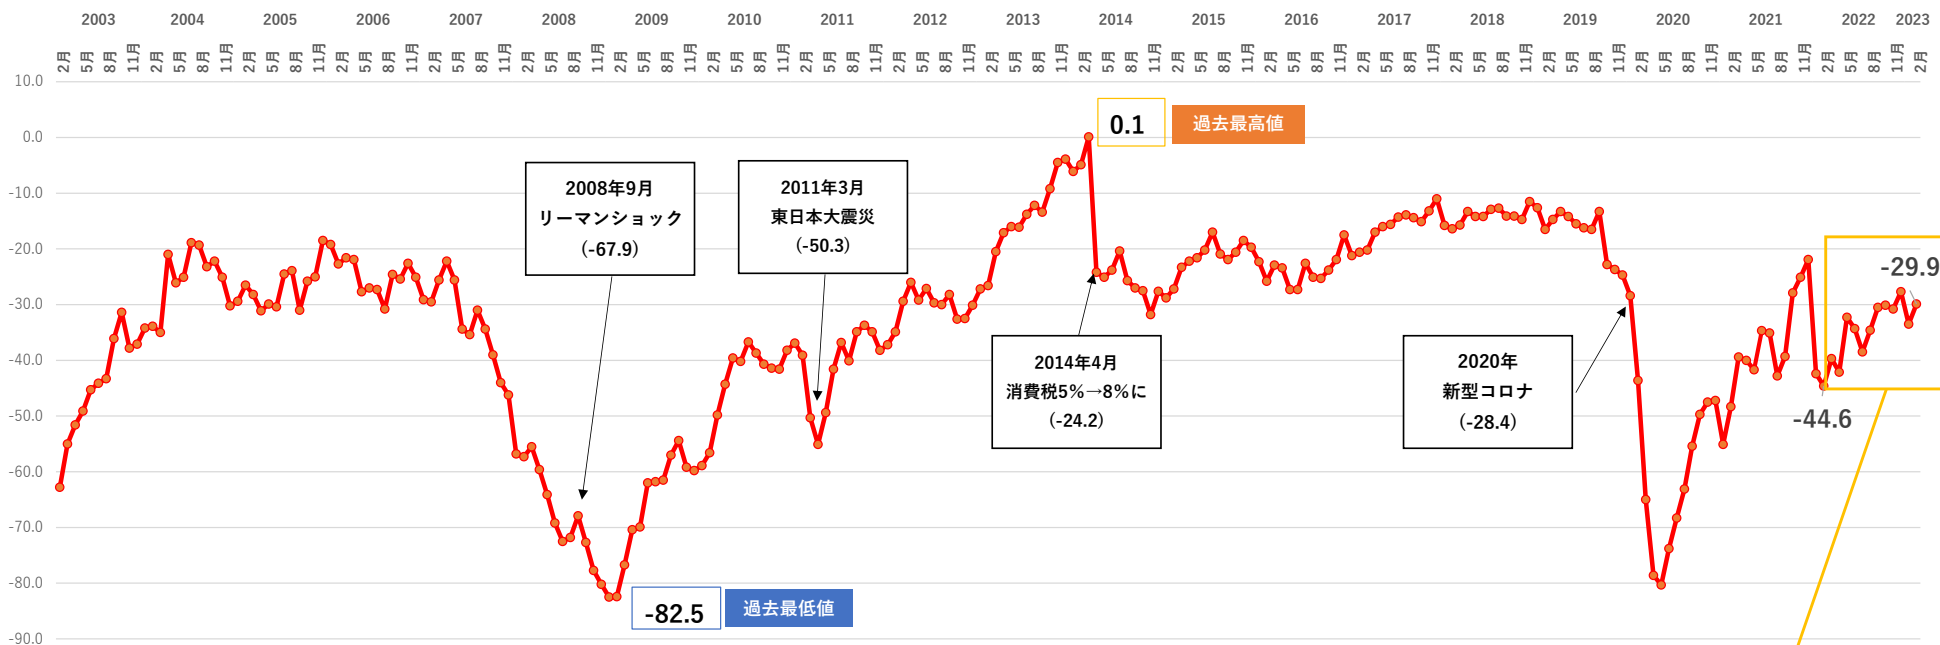

小規模企業景気動向調査 産業全体の業況DIグラフ～過去20年のトレンド～

産業全体の業況DIグラフ～直近1年間～

小規模企業景気動向調査 産業別の業況DIグラフ～ 過去調査から現在まで