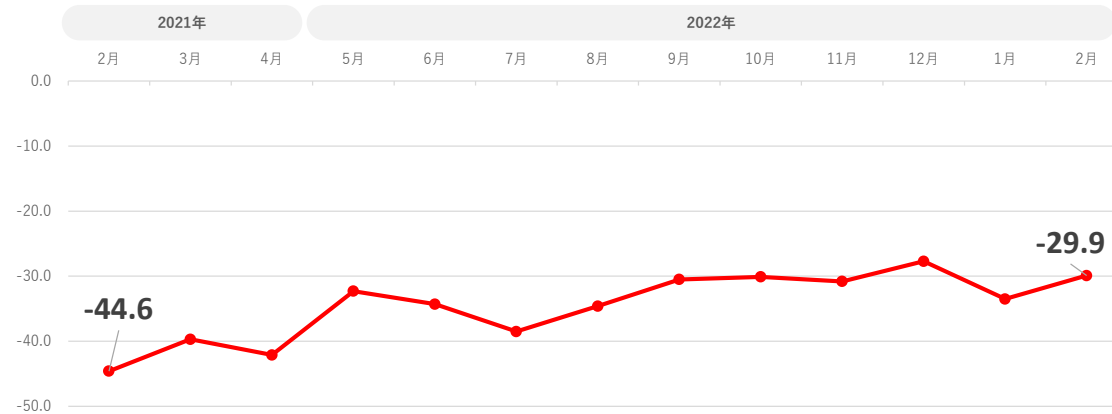

小規模企業景気動向調査 産業全体の業況DIグラフ～過去20年のトレンド～

産業全体の業況DIグラフ～直近1年間～

小規模企業景気動向調査 産業別の業況DIグラフ～ 過去調査から現在まで