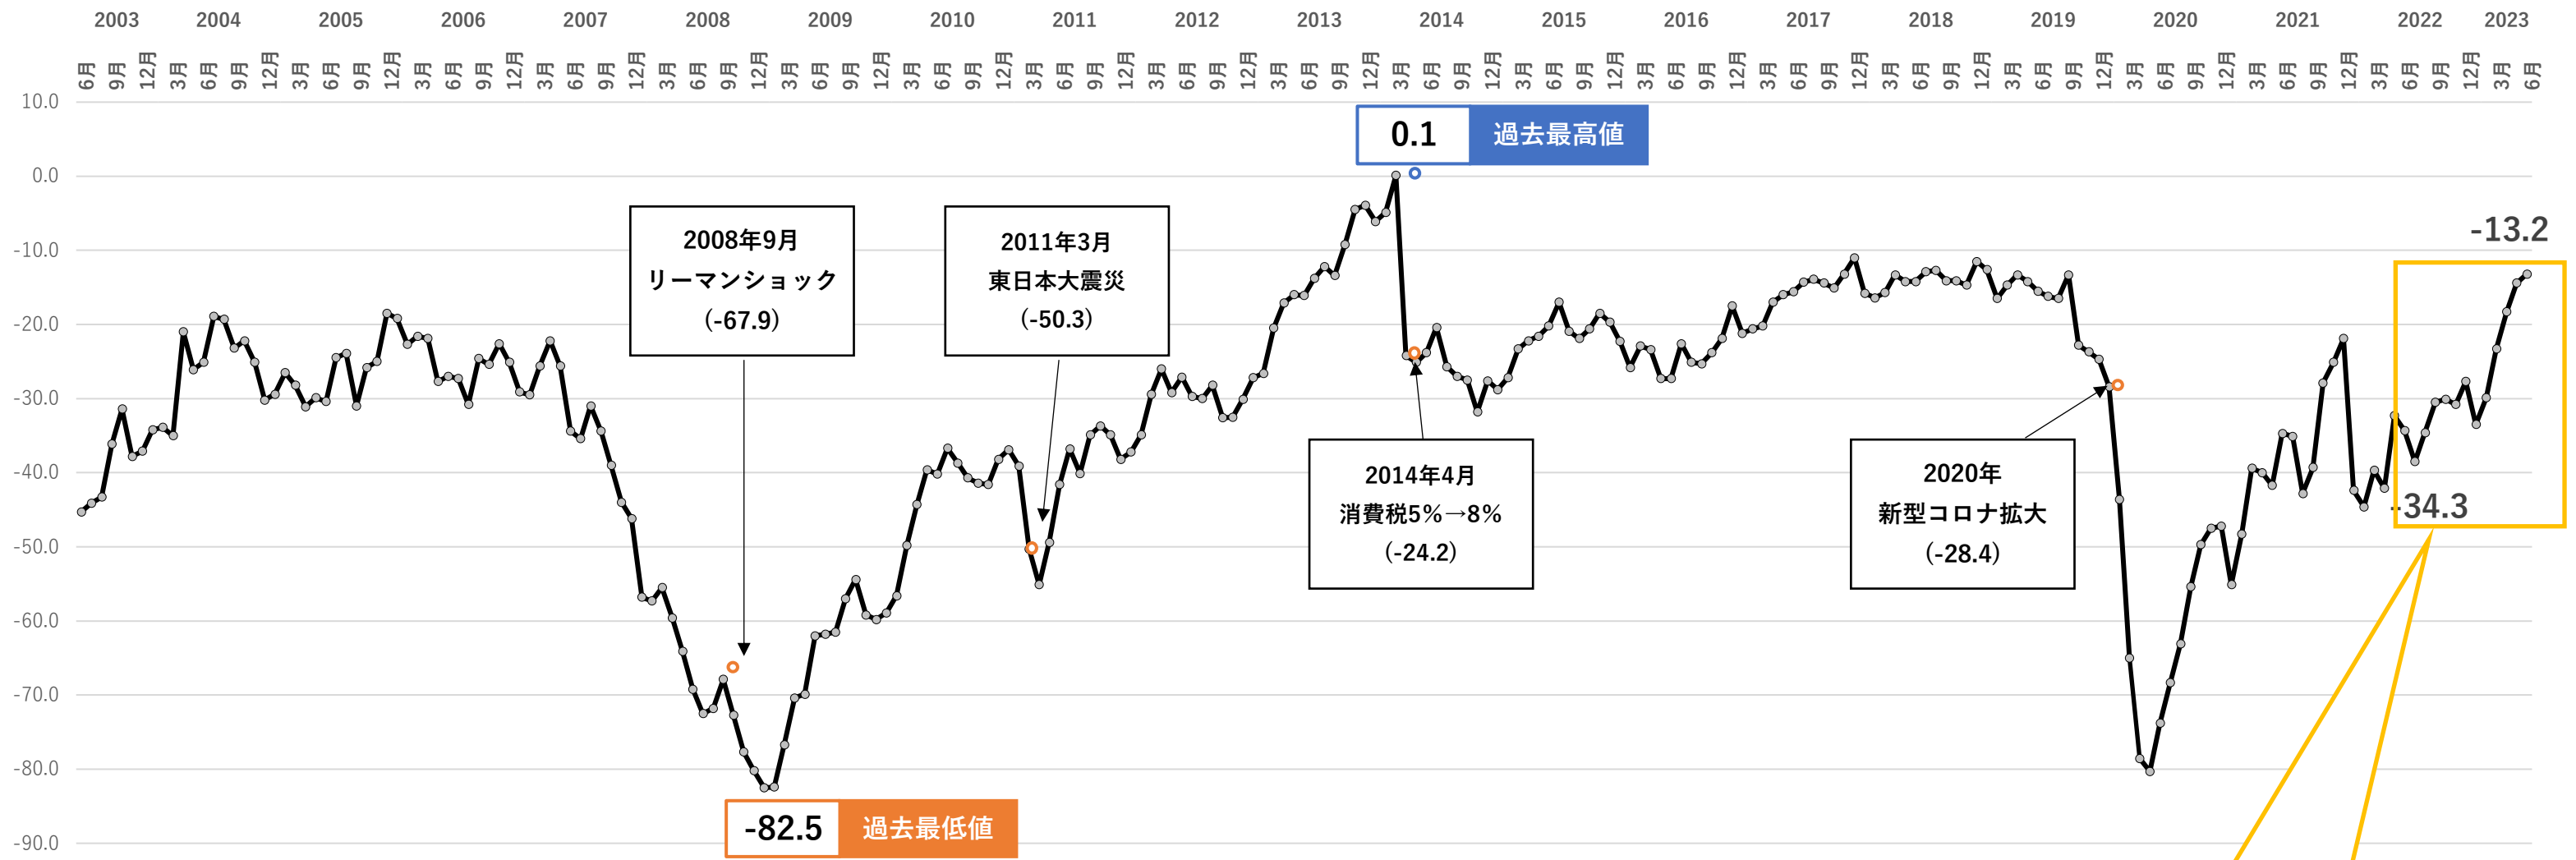

小規模企業景気動向調査 産業全体の業況DIグラフ～過去20年のトレンド～

産業全体の業況DIグラフ～直近1年間～